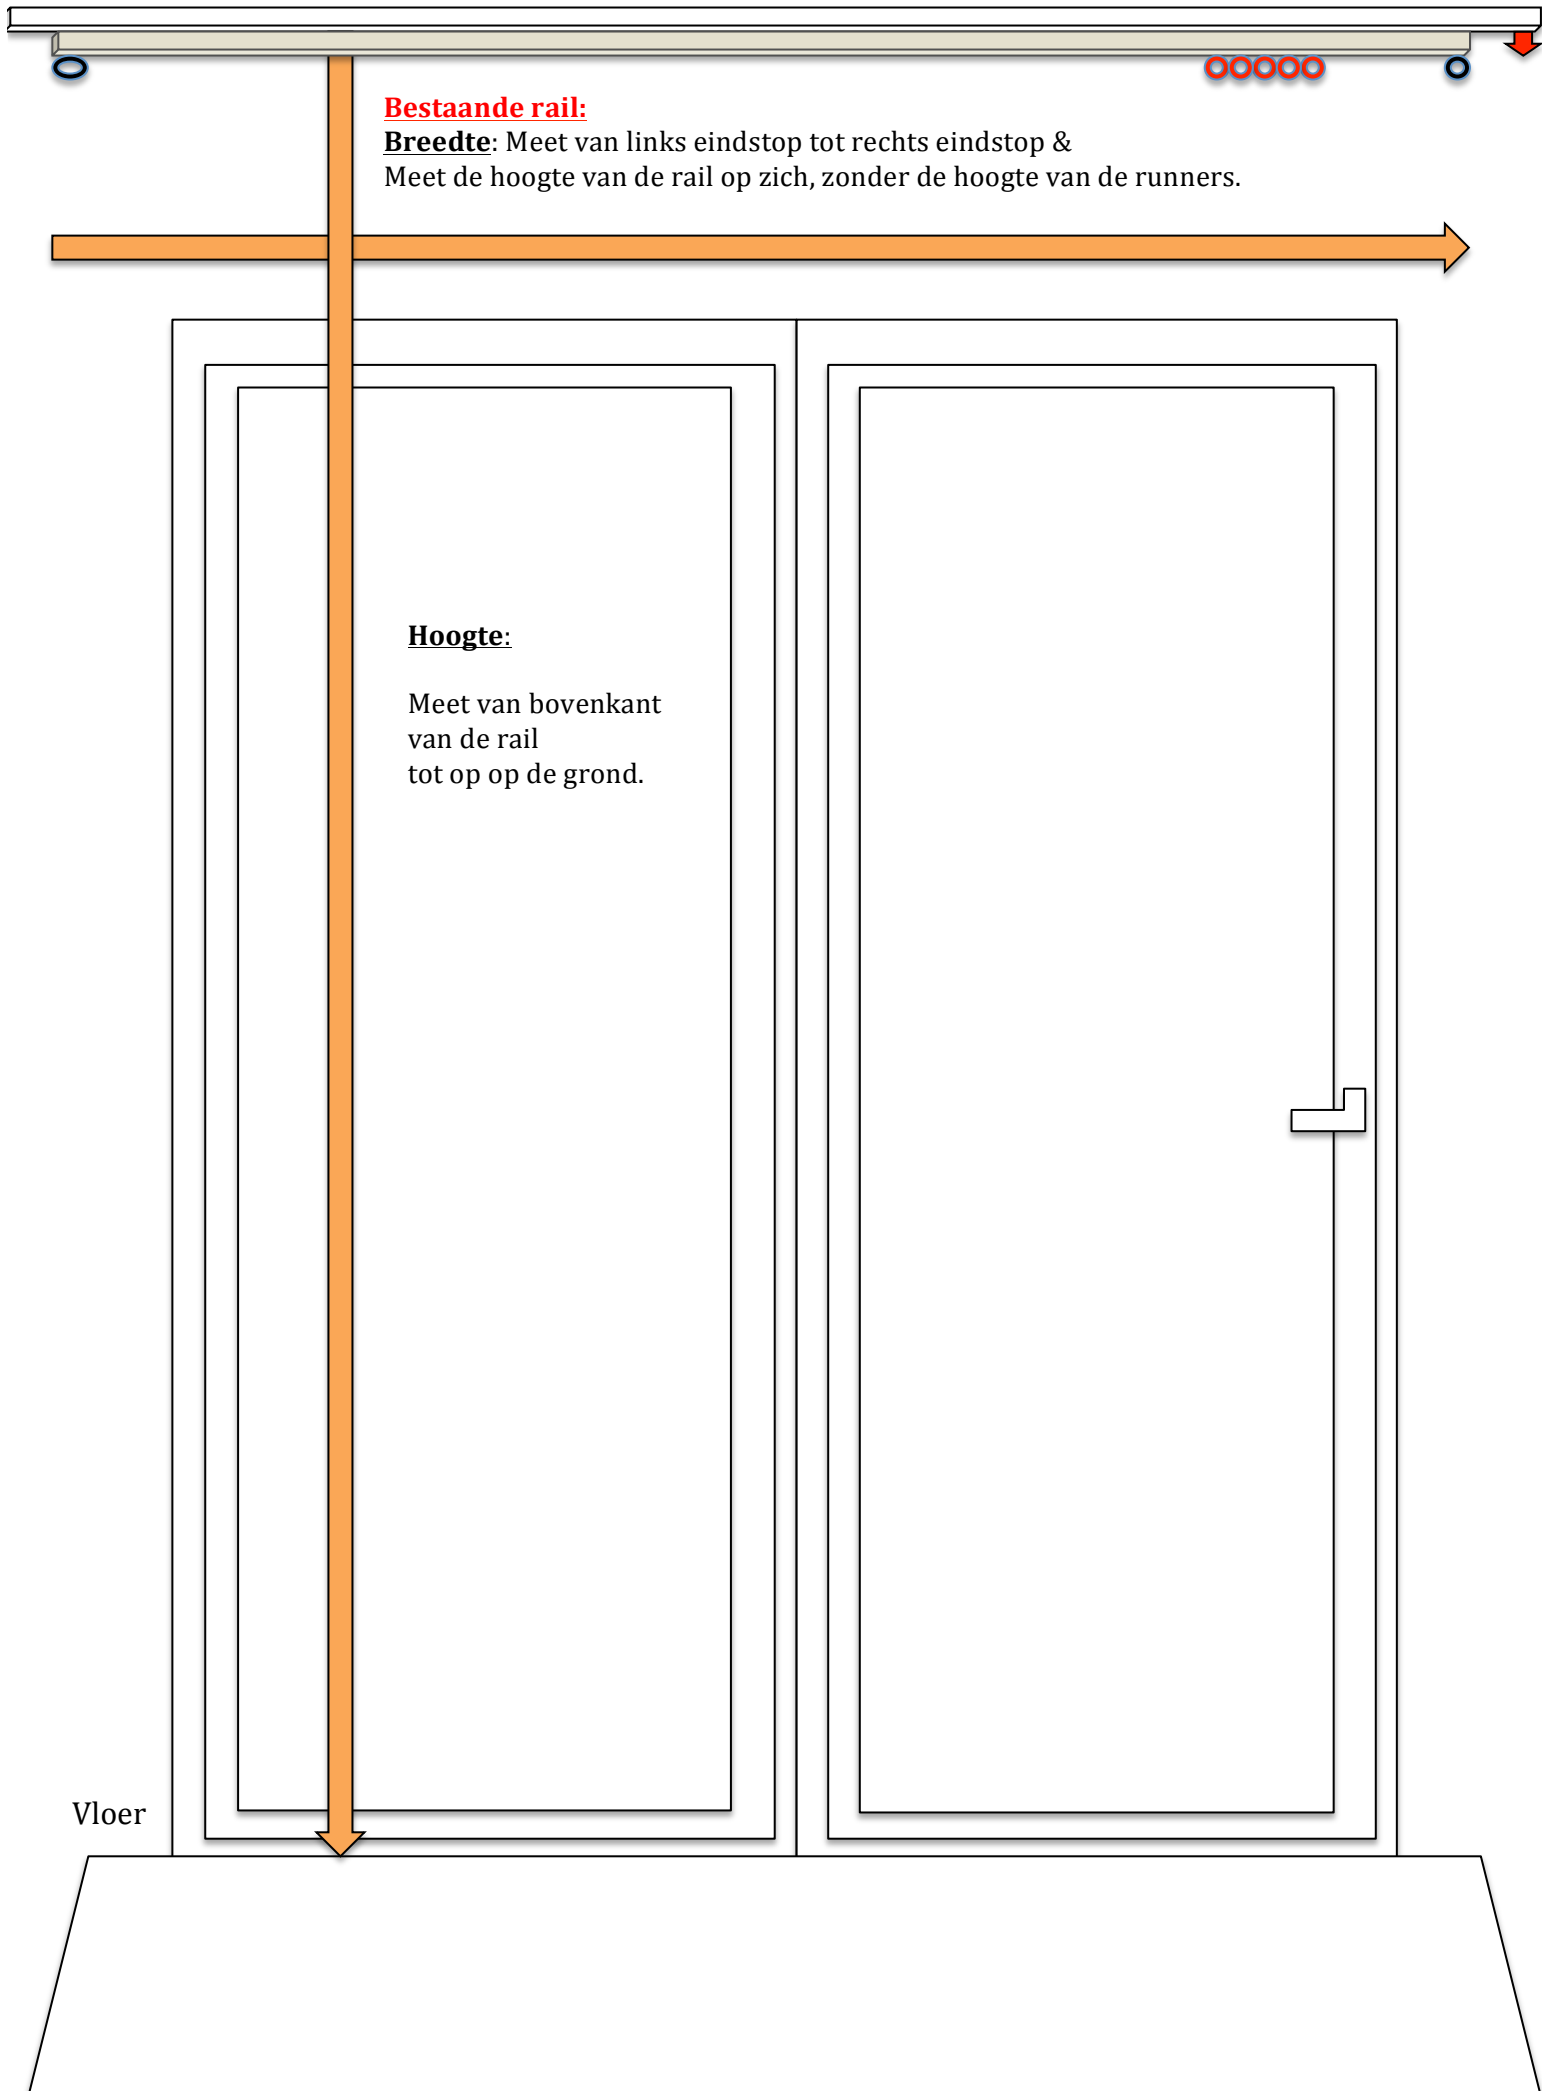

Plafond

## Roede: Schuifraam of draai-kiep raam tot op de grond

**Bestaande rail:**

**Breedte:** Meet van links eindstop tot rechts eindstop & Meet de hoogte van de rail op zich, zonder de hoogte van de runners.

**Hoogte:**

Meet van bovenkant van de rail tot op op de grond.

Vloer